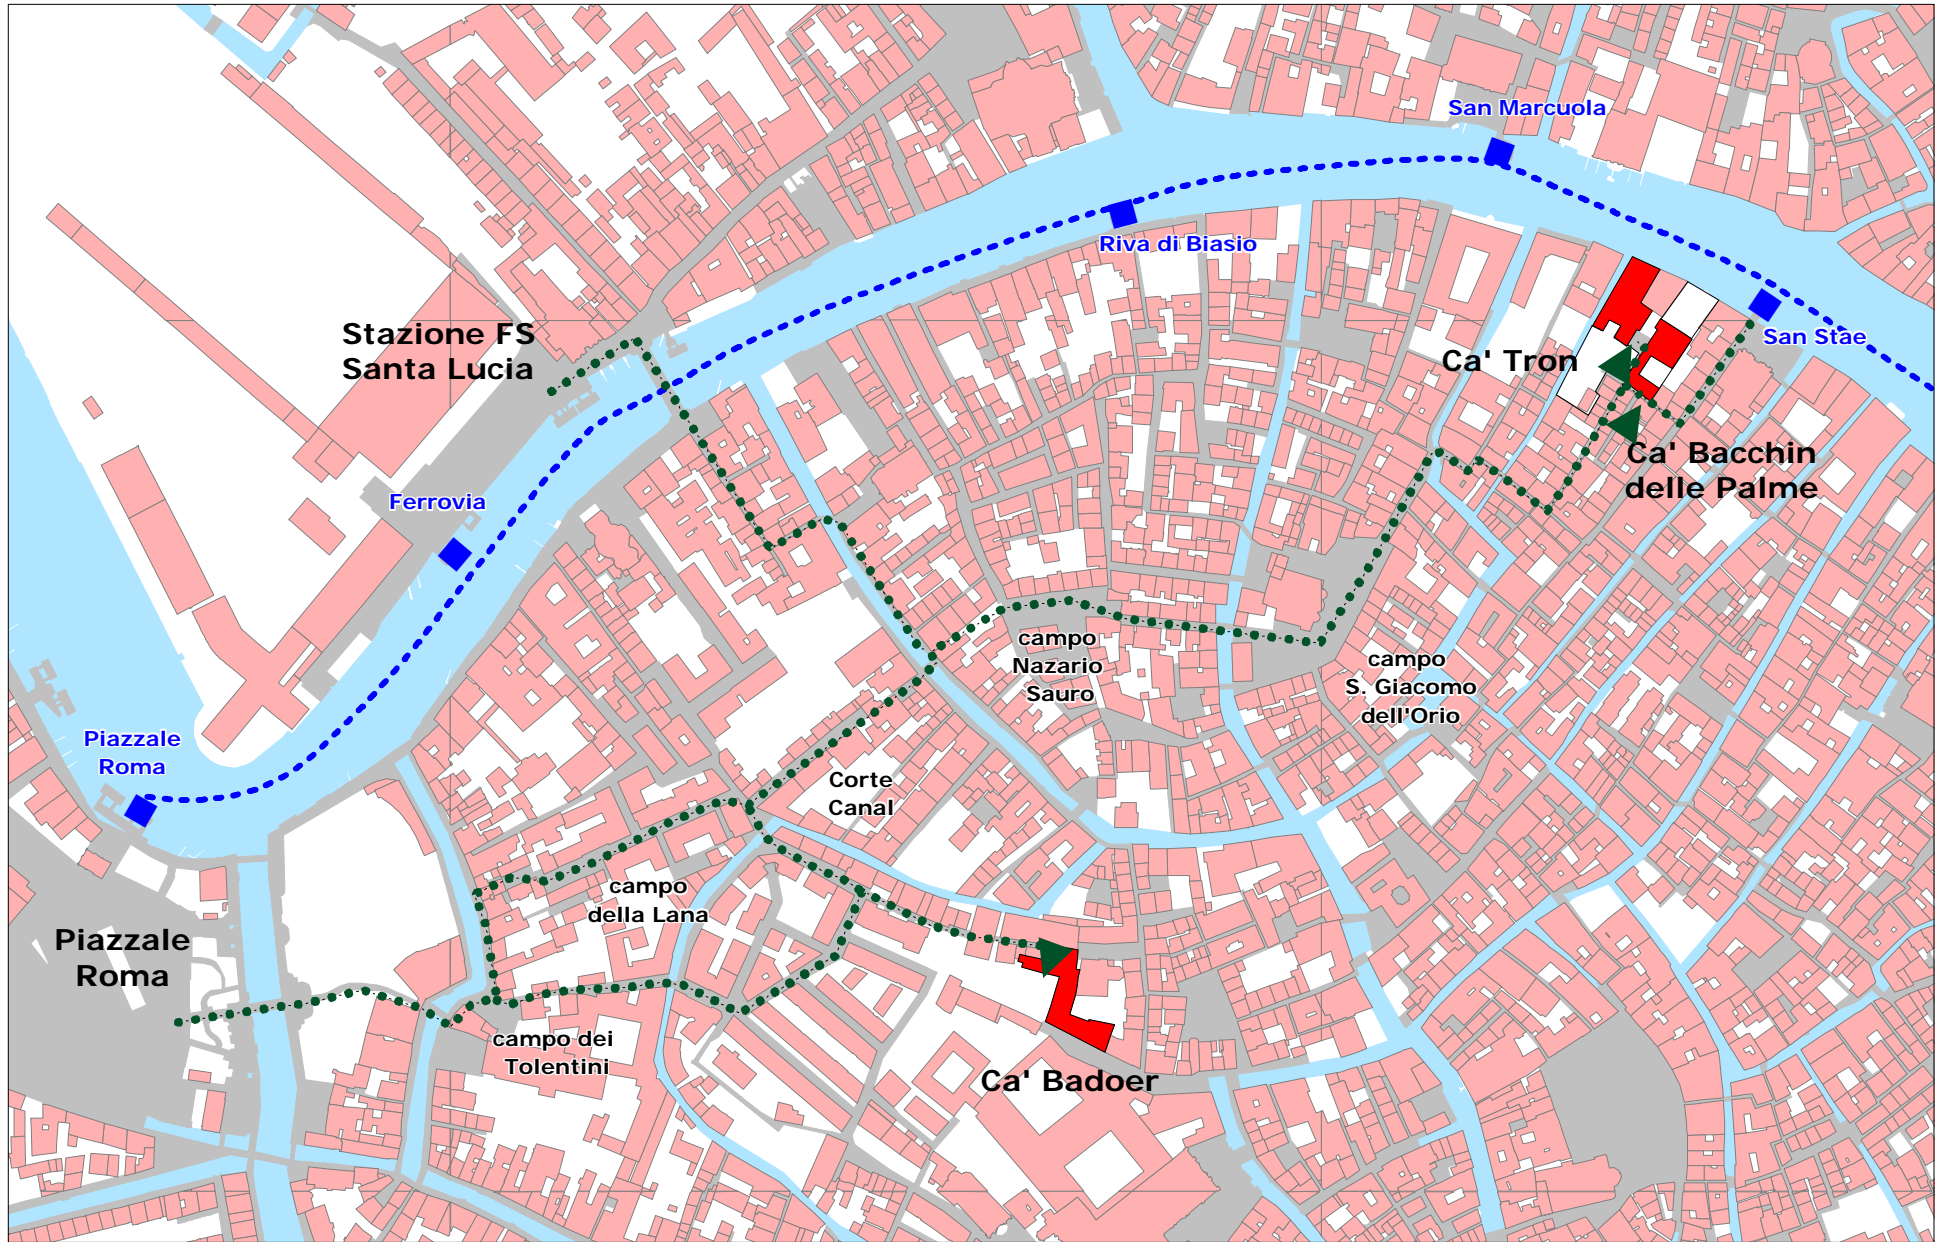

Come arrivare a Palazzo Tron, Ca' Bacchin delle Palme, Ca' Badoer da Piazzale Roma o dalla stazione ferroviaria

●●●●● Percorso pedonale consigliato

■ Fermate ACTV linee di navigazione; da Piazzale Roma e Ferrovia (imbarcadero in fondo a destra) per San Stae prendere il vaporetto della linea 1 in direzione Lido